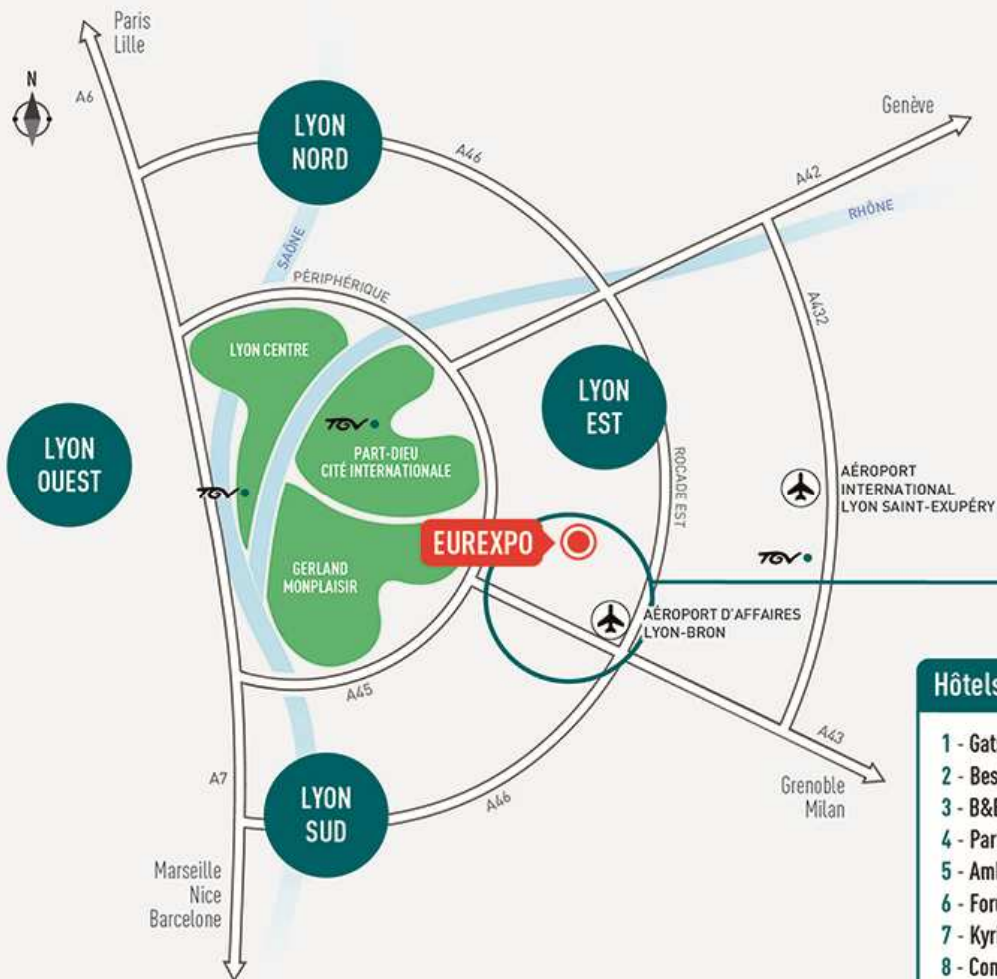

## Hôtels à proximité

- |   |  |
|---|--|
| 1 - Gatsby Hôtel - 102 chambres ☆☆☆☆                          | 11 - Golden Tulip Lyon Eurexpo - 135 chambres ☆☆☆☆             |
| 2 - Best Western Hôtel de Chassieu - 84 chambres ☆☆☆☆         | 12 - Novotel Lyon Bron - 190 chambres ☆☆☆☆                     |
| 3 - B&B Lyon Eurexpo Chassieu - 54 chambres ☆☆                | 13 - Campanile Lyon Est - Bron Eurexpo - 61 chambres ☆☆☆       |
| 4 - Parkest - 105 chambres ☆☆☆                                | 14 - Ibis Lyon Bron Eurexpo - 79 chambres ☆☆☆                  |
| 5 - Ambassadeur Hôtel - 78 chambres ☆☆☆☆                      | 15 - Balladins Tourotel - 50 chambres ☆☆                       |
| 6 - Forum Hôtel - 78 chambres ☆☆☆                             | 16 - Relais Porte des Alpes - 43 chambres ☆☆                   |
| 7 - Kyriad Prestige Lyon St Priest Eurexpo - 147 chambres ☆☆☆ | 17 - Stars Lyon Bron - 61 chambres ☆☆                          |
| 8 - Comfort Suites Lyon Est Eurexpo - 100 chambres ☆☆         | 18 - Kyriad Lyon Est Bron Eurexpo Le Cottage - 50 chambres ☆☆☆ |
| 9 - A&H Privilège Hôtel - 58 chambres ☆☆                      | 19 - Première Classe Hôtel Lyon Est - 114 chambres ☆☆          |
| 10 - B&B Hôtel - 91 chambres ☆☆                               |  |